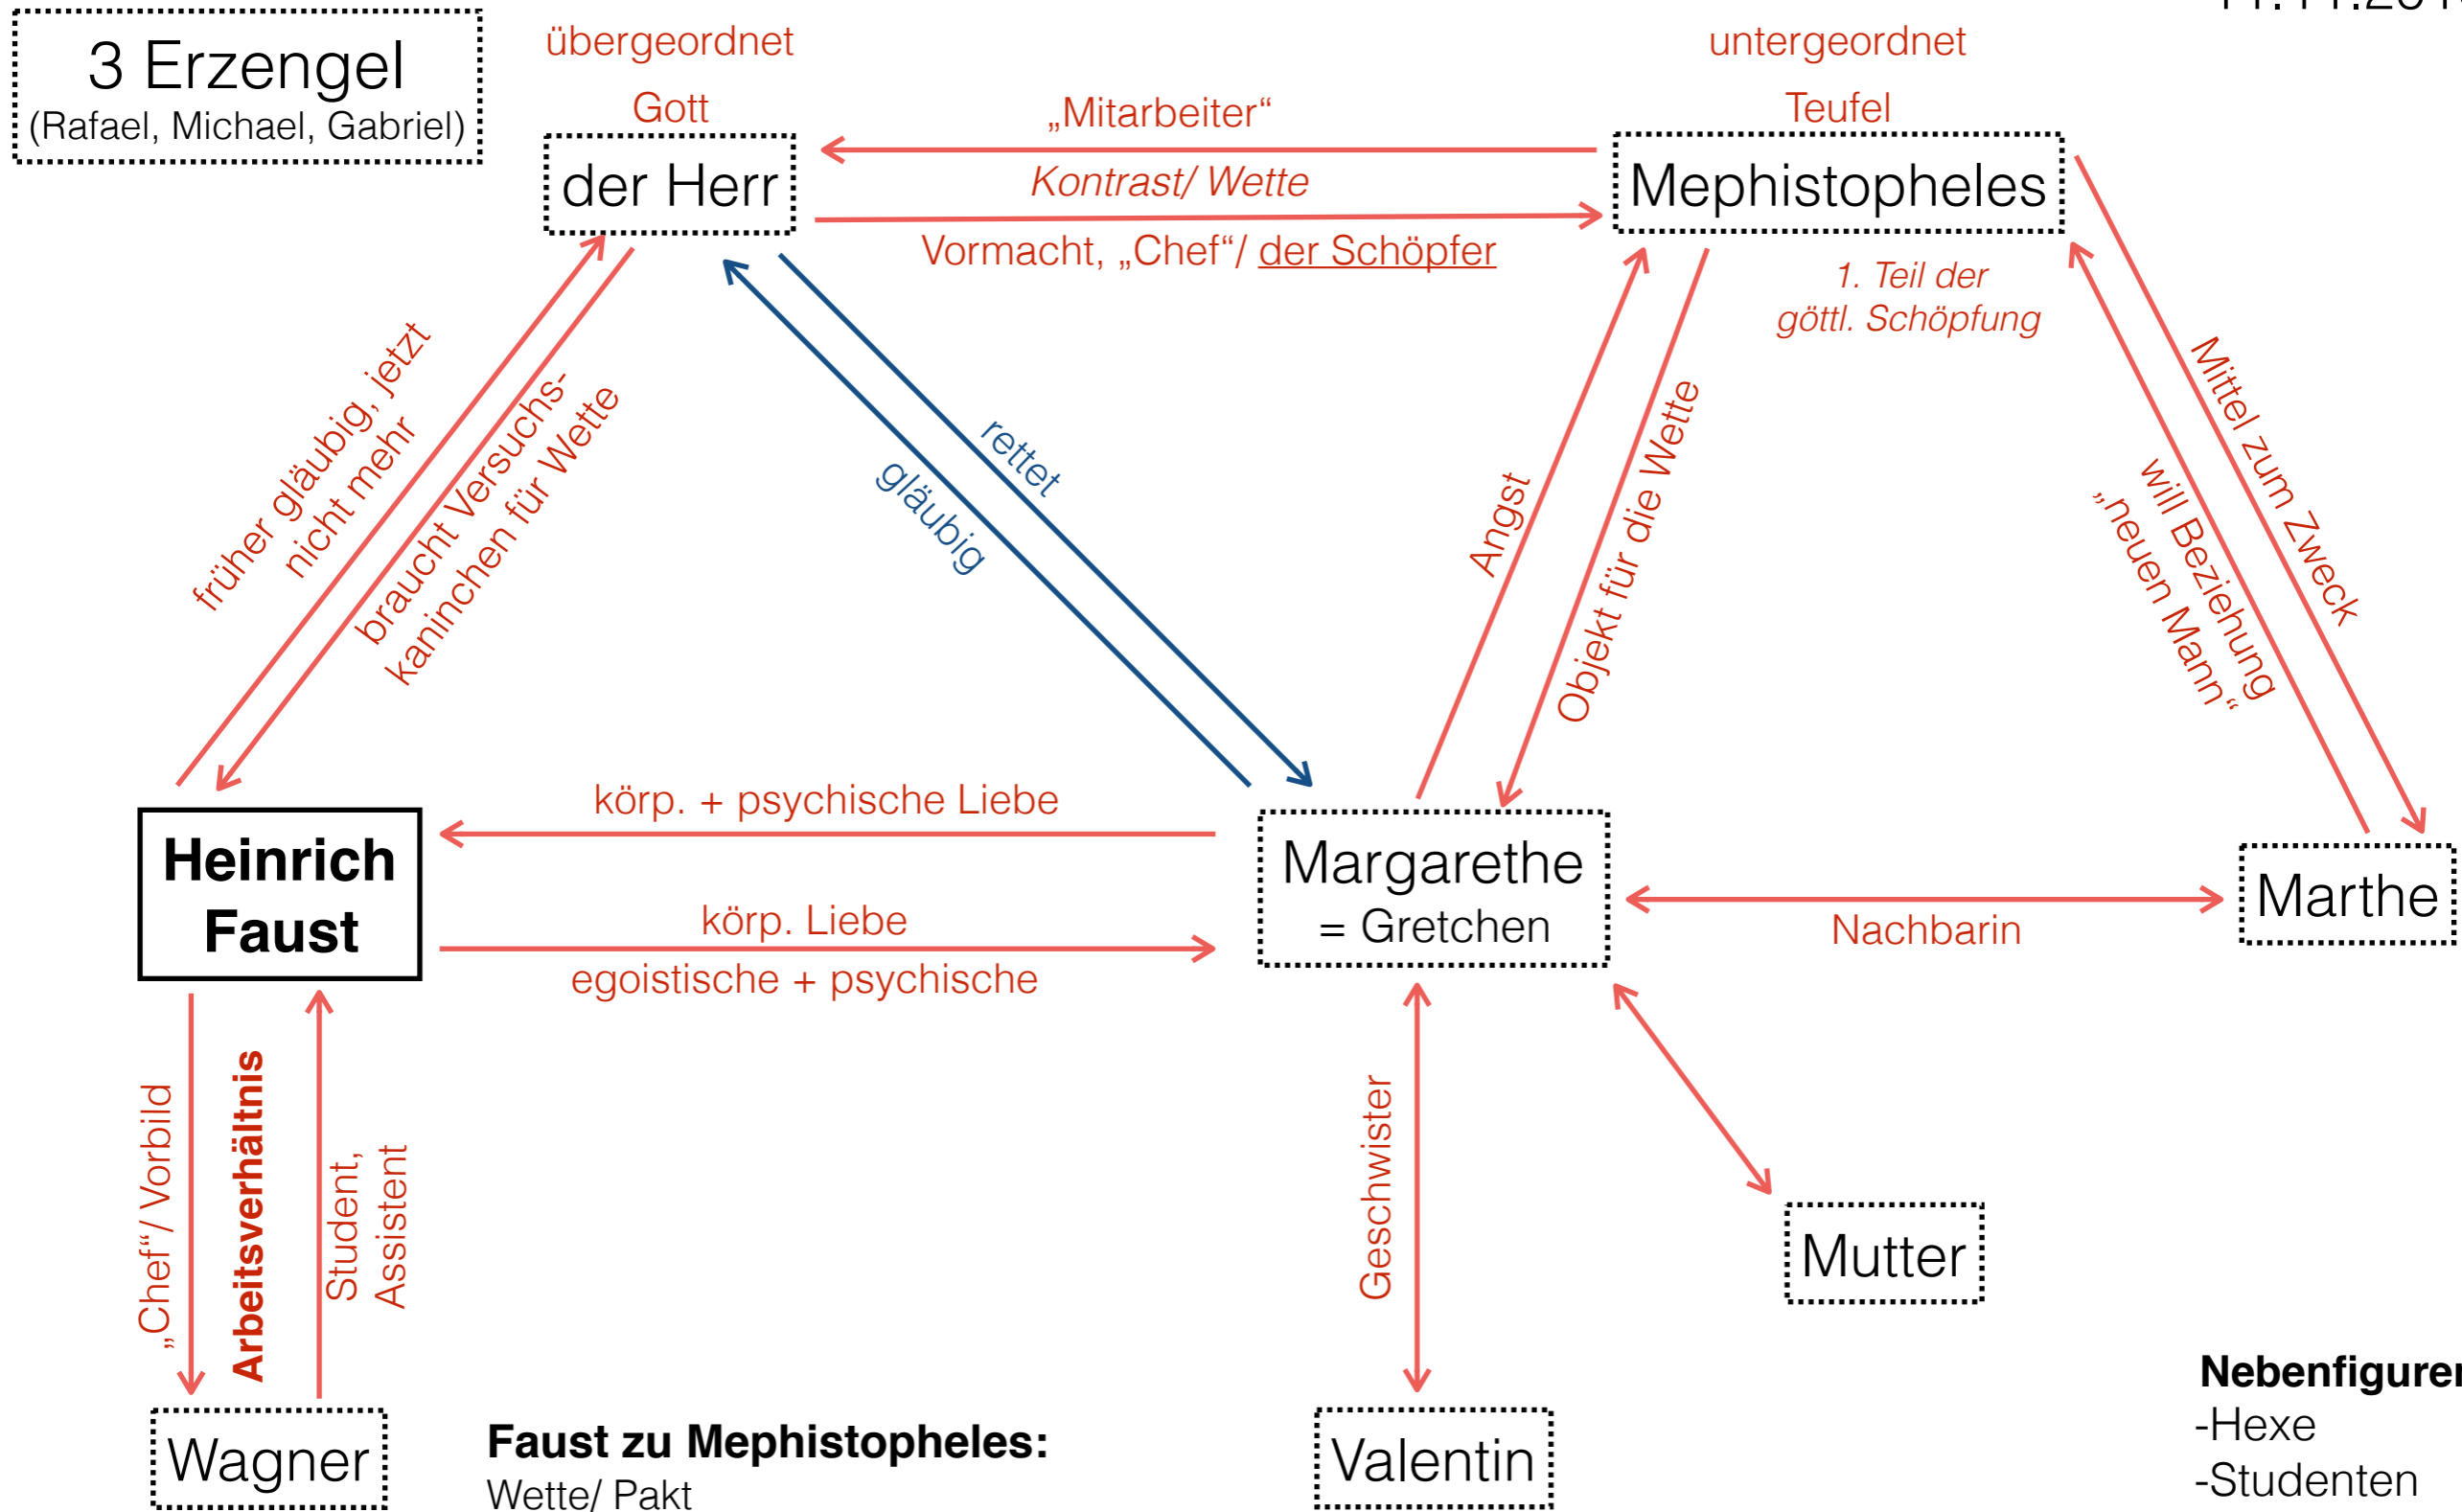

Faust Figurenkonstellation

11.11.2016

Faust zu Mephistopheles:
 Wette/ Pakt
 F = für M nur Versuchsobjekt
 M will F vom rechten Weg abbringen
 M —> Pessimismus

- Nebenfiguren:**
- Hexe
 - Studenten
 - Tiere
 - Geister
 - Volk
 - Lischen